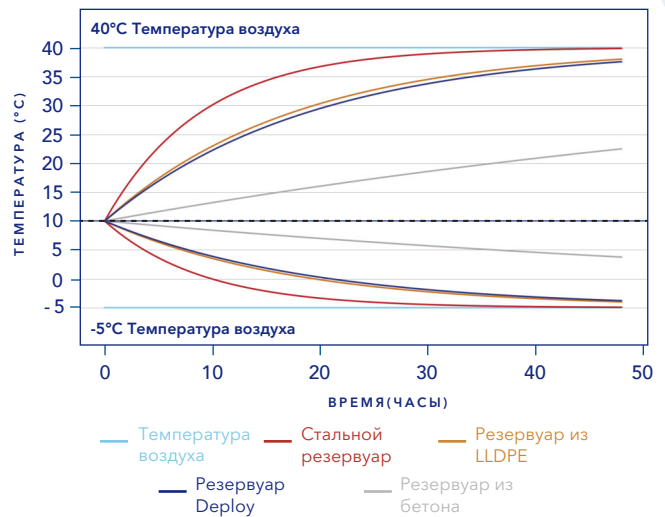

Температурные характеристики