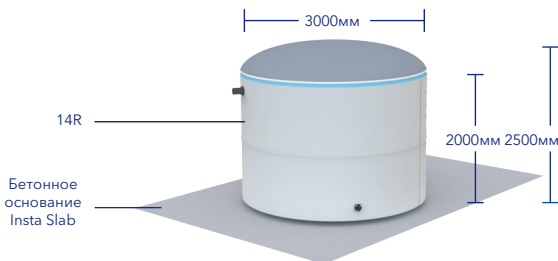

- **Емкость:** 14,000 л
- **Вес:** 256 кг
- **Толщина стенок:** 6 мм (верхняя), 8 мм (нижняя)
- **Комплектующие (под заказ):** Входное, Выходное отверстия, Перелив, Выходное отверстие для ТО, Съемная крышка